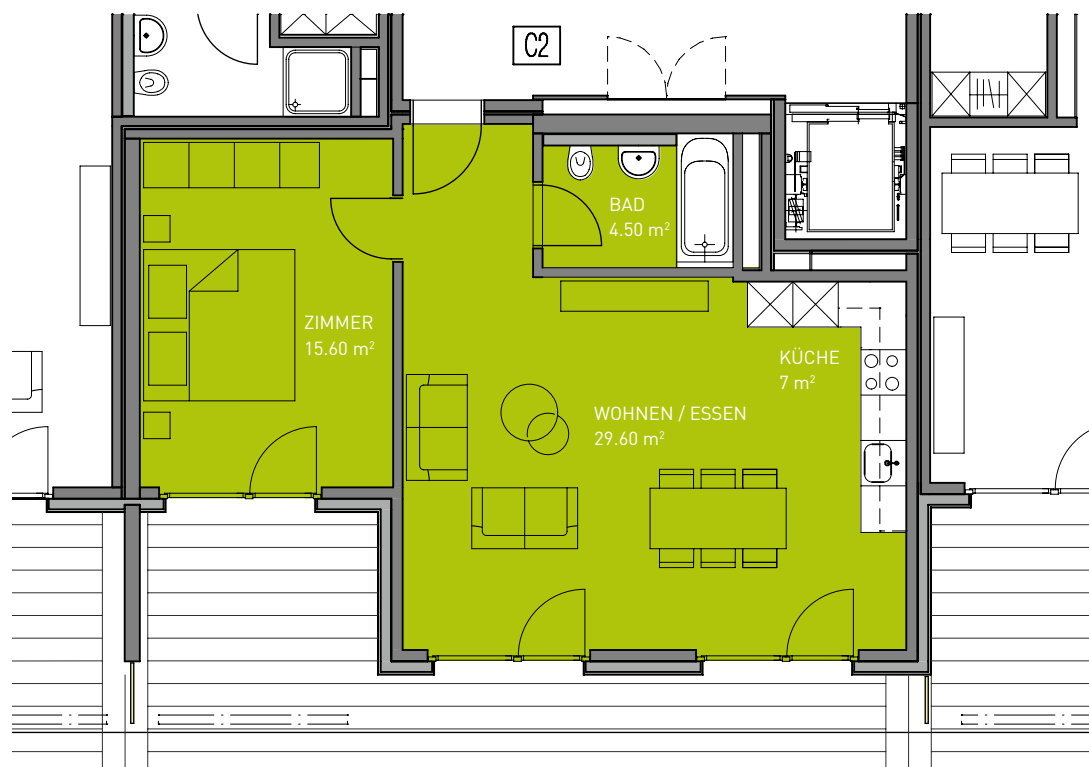

2^{1/2} ZIMMER WOHNUNG

Haus C | 1. OG | Wohnung C05

Wohnfläche: 56.7 m²

 Perron 3